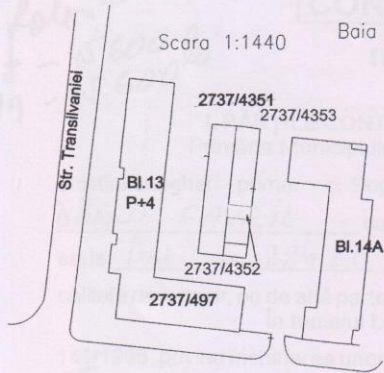

# PLAN DE AMPLASAMENT SI DELIMITARE

a imobilelor cuprinse in CF nr.: 10454 (convertit in 104479) - Baia Mare

nr.topo : 2737/4352

INTRAVILAN

UAT: Baia Mare

1 corp de proprietate

Scara 1:1440

Baia Mare, str. Transilvaniei, Nr. 13

Scara 1:1000

Dupa atribuire nr. cadastral  
Scara 1:200

NR. CAD.  
114654

16163 / 24.04.2013  
Oficiul de Cadastru și  
Publicitate Imobiliară  
Maramureș  
KISS ANKA  
Șef Birou

Documentatia cadastrala servește la atribuirea de număr cadastral în vederea concesiunii.

INAINTE DE DEZLIPIRE				DUPA DEZLIPIRE				
Nr. C.F.	Nr. topo	supraf. ha mp		PROPRIETAR	Nr. topo	suprafata ha mp		PROPRIETAR
10454 (conv. 104479)	2737/4351	147	4692	STATUL ROMAN - MUNICIPIUL BAI A MARE	2737/4352	19		STATUL ROMAN - MUN. BAI A MARE, inchiriat la DANUT GAVRIL
					2737/4353	147	4673	STATUL ROMAN - MUNICIPIUL BAI A MARE
TOTAL		147	4692			147	4692	

DUPA ATRIBUIRE NR. CADASTRAL				
Nr. topo componente	Supraf. mp.	PROPRIETAR	Nr. CAD	Suprafata mp.
2737/4352	19	STATUL ROMAN - MUN. BAI A MARE, inchiriat la DANUT GAVRIL	114654	19

Data: aprilie 2013