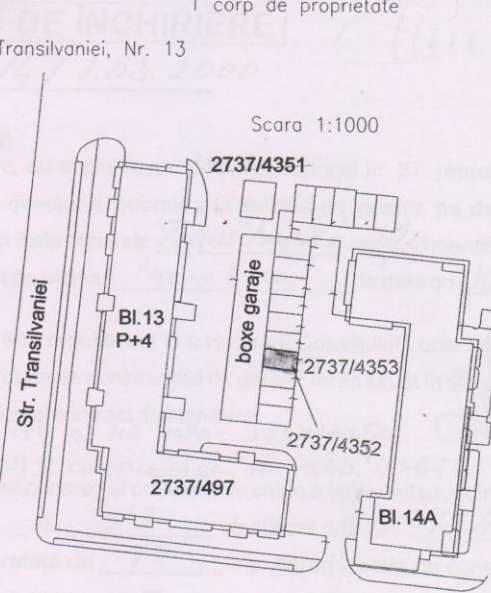

# PLAN DE AMPLASAMENT SI DELIMITARE

a imobilelor cuprinse in CF nr.: 10454 (convertit in 104479) - Baia Mare

nr.topo : 2737/4352

INTRAVILAN

UAT: Baia Mare

1 corp de proprietate

Scara 1:1440

Baia Mare, str. Transilvaniei, Nr. 13

Scara 1:1000

Dupa atribuire nr. cadastral  
Scara 1:200

NR. CAD.  
114654

16163 / 24.04.2013  
Oficiul de Cadastru și  
Publicitate Imobiliară  
Maramureș  
KISS ANKA  
Șef Birou

Documentatia cadastrala servește la atribuirea de număr cadastral în vederea concesiunii.

INAINTE DE DEZLIPIRE				DUPA DEZLIPIRE				
Nr. C.F.	Nr. topo	supraf. ha mp		PROPRIETAR	Nr. topo	suprafata ha mp		PROPRIETAR
10454 (conv. 104479)	2737/4351	147	4692	STATUL ROMAN - MUNICIPIUL BAI A MARE	2737/4352	19		STATUL ROMAN - MUN. BAI A MARE, inchiriat la DANUT GAVRIL
					2737/4353	147	4673	STATUL ROMAN - MUNICIPIUL BAI A MARE
TOTAL		147	4692			147	4692	

DUPA ATRIBUIRE NR. CADASTRAL				
Nr. topo componente	Supraf. mp.	PROPRIETAR	Nr. CAD	Suprafata mp.
2737/4352	19	STATUL ROMAN - MUN. BAI A MARE, inchiriat la DANUT GAVRIL	114654	19

Data: aprilie 2013